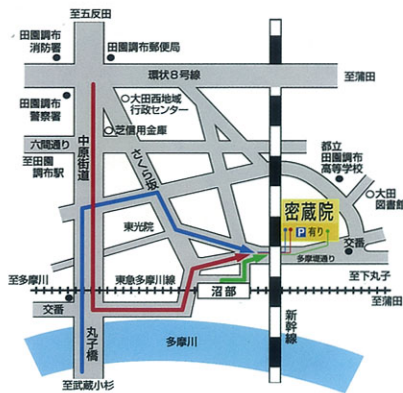

はが木絵仲間展

日時 2021年10月1日(金)～3日(日)
AM10:00～PM5:00
最終日は PM4:30

場所 密蔵院 庚申堂
大田区田園調布南24-18
TEL 03-3758-3153

交通案内

自動車の場合

1. 五反田方面より
中原街道丸子橋交差点を左折 赤のルート
2. 横浜方面より
中原街道丸子橋の次の交差点を右折 青のルート

歩きの場合

東急多摩川線沼部駅より徒歩3分 緑のルート

2021年10月1日・2日・3日 AM11:00～PM2:30 密蔵院境内で
グルシャンプizza販売があります♡右のQRコードはご予約ができます。
秋風を感じながら・・・美味しい焼きたてピザランチ どうぞ ^.^/